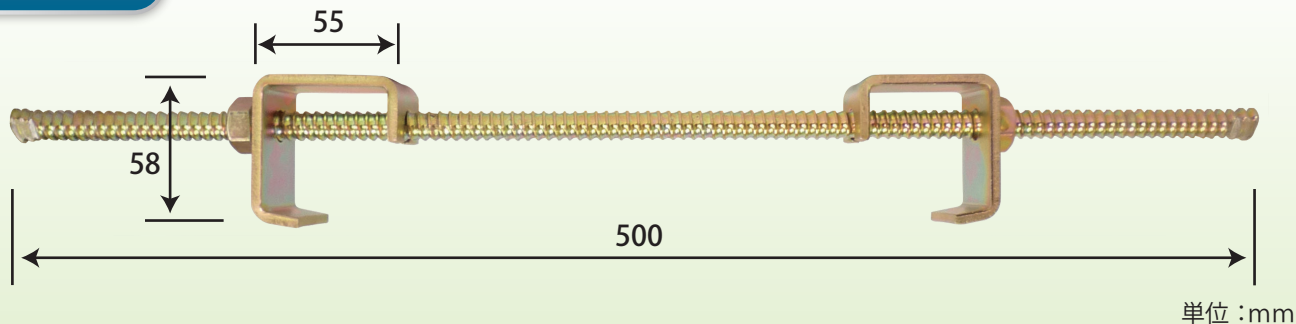

サンフィックス 24S (パネル固定金具)

適用 桧木 (24)

外形図

使用箇所

袖壁先端・パラペットの蓋
開口部・ひさしの先端 他

仕様

入数：25本 (1箱)
重量：約20kg

特長

ホームタイソケット使用可能

使用方法

⚠️ ホームタイソケット使用時の注意点

締める時 ▶ 逆転

緩める時 ▶ 正転

【実際の使用例】

サンフィックス

※使用範囲：150~350mm