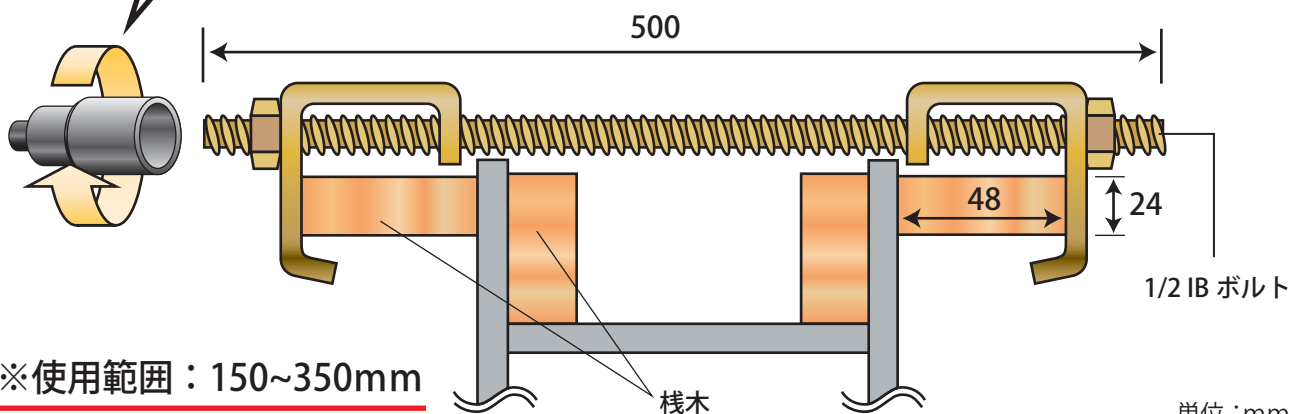

サンフィックス 24S (パネル固定金具)

適用 桧木 (24)

外形図

使用箇所

袖壁先端・パラペットの蓋
開口部・ひさしの先端 他

仕様

入数：25本 (1箱)
重量：約20kg

特長

ホームタイソケット使用可能

使用方法

⚠️ ホームタイソケット使用時の注意点

締める時 ▶ 逆転

緩める時 ▶ 正転

【実際の使用例】

サンフィックス

※使用範囲：150~350mm